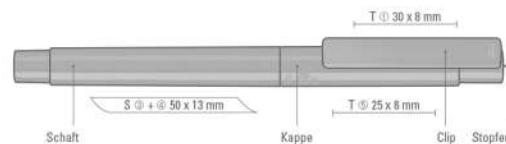

Recycled PET Pen Pro Liqeo

Flüssig-Textmarker mit Gehäuse aus recyceltem PET-Material in gedeckt glänzend weiß oder schwarz. Stopfen in den 6 möglichen Schreibfarben.

Material	recycelter Kunststoff
Stiftfarben	■ □
Schreibfarben	■ ■ ■ ■ ■
Individualisierung	Siebdruck, Tampondruck
Hergestellt	in Europa
Preis	auf Anfrage
Lieferzeit	auf Anfrage
Mindestmenge	1000 Stück